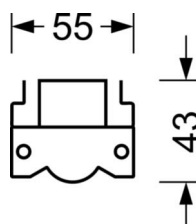

## Оптика

Оснастка	LED, цветопередача/оттенок света CRI ≥ 80 / 4000K
Допуск для координаты цветности (MacAdam)	3SDCM
Фотобиологическая безопасность (светильник)	RG1
Номинальный световой поток	5763lm
Срок службы LED	50000h L80/B10 (T <sub>a</sub> 40°C)
светоотдача светильников	168lm/W
Угол излучения	115° (C0) / 105° (C90)
UGR поп./вдоль	25.9 / 27.1

## DEEP-LINK

<https://www.regiolum.de/ru/article/18210406650>

Ссылка	LED 5500lm 840
ηLB	100 %
Φ ↓/↑	100 % / 0 %
UGR поп./вдоль	25.9 / 27.1

**Механика**

цвет корпуса	белый стандартный для электротехники RAL 9016
размеры (LxWxH/DxH)	1531mm x 55mm x 43mm
вес (нетто)	1.9kg
Вид монтажа	сборка трековых систем

**размеры**

L	1531 mm	Длина
В	55 mm	Ширина
н	43 mm	Высота