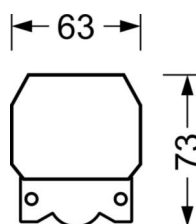

## DEEP-LINK

<https://www.regiolum.de/ru/article/18210406650>

Ссылка	LED 5500lm 840
ηLB	100 %
Φ ↓/↑	100 % / 0 %
UGR поп./вдоль	25.9 / 27.1

**Механика**

цвет корпуса	белый стандартный для электротехники RAL 9016
размеры (LxWxH/DxH)	1531mm x 55mm x 43mm
вес (нетто)	1.9kg
Вид монтажа	сборка трековых систем

**размеры**

L	1531 mm	Длина
В	55 mm	Ширина
н	43 mm	Высота