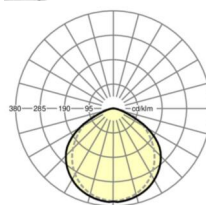

параметры

номер заказа	18210406650
код EAN	4020863305117
номер таможенного тарифа	94051190
Знак прохождения контроля	IP 20, класс защиты I, F, HACCP DIN10500/Food/IFS-пригодность для применения/BRC, Indoor, CE
Степень ударопрочности IK	IK03 (10°C bis 40°C)
Температура окружающей среды	та 10°C в 40°C
Особые свойства	Готовность к IoT «Ready for IoT»
Гарантийный срок	5 лет
Государственные программы поддержки	BEG - государственные субсидии для энергосберегающих зданий (действительна только для Германии)

электротехника

Балласт	Электронный драйвер DALI2 (1 штука)
Мощность системы	34W
сетевое напряжение	230V/50Hz
автоматический предохранитель (пусковой ток)	13 штук/B10, 21 штук/B16, 21 штук/C10, 35 штук/C16
класс энергосбережения/Источник света	B

Оптика

Оснастка	LED, цветопередача/оттенок света CRI ≥ 80 / 4000K
Допуск для координаты цветности (MacAdam)	3SDCM
Фотобиологическая безопасность (светильник)	RG1
Номинальный световой поток	5763lm
Срок службы LED	50000h L80/B10 (T_a 40°C)
светоотдача светильников	168lm/W
Угол излучения	115° (C0) / 105° (C90)
UGR поп./вдоль	25.9 / 27.1

DEEP-LINK

<https://www.regiolum.de/ru/article/18210406650>

Ссылка	LED 5500lm 840
ηLB	100 %
Φ ↓/↑	100 % / 0 %
UGR поп./вдоль	25.9 / 27.1